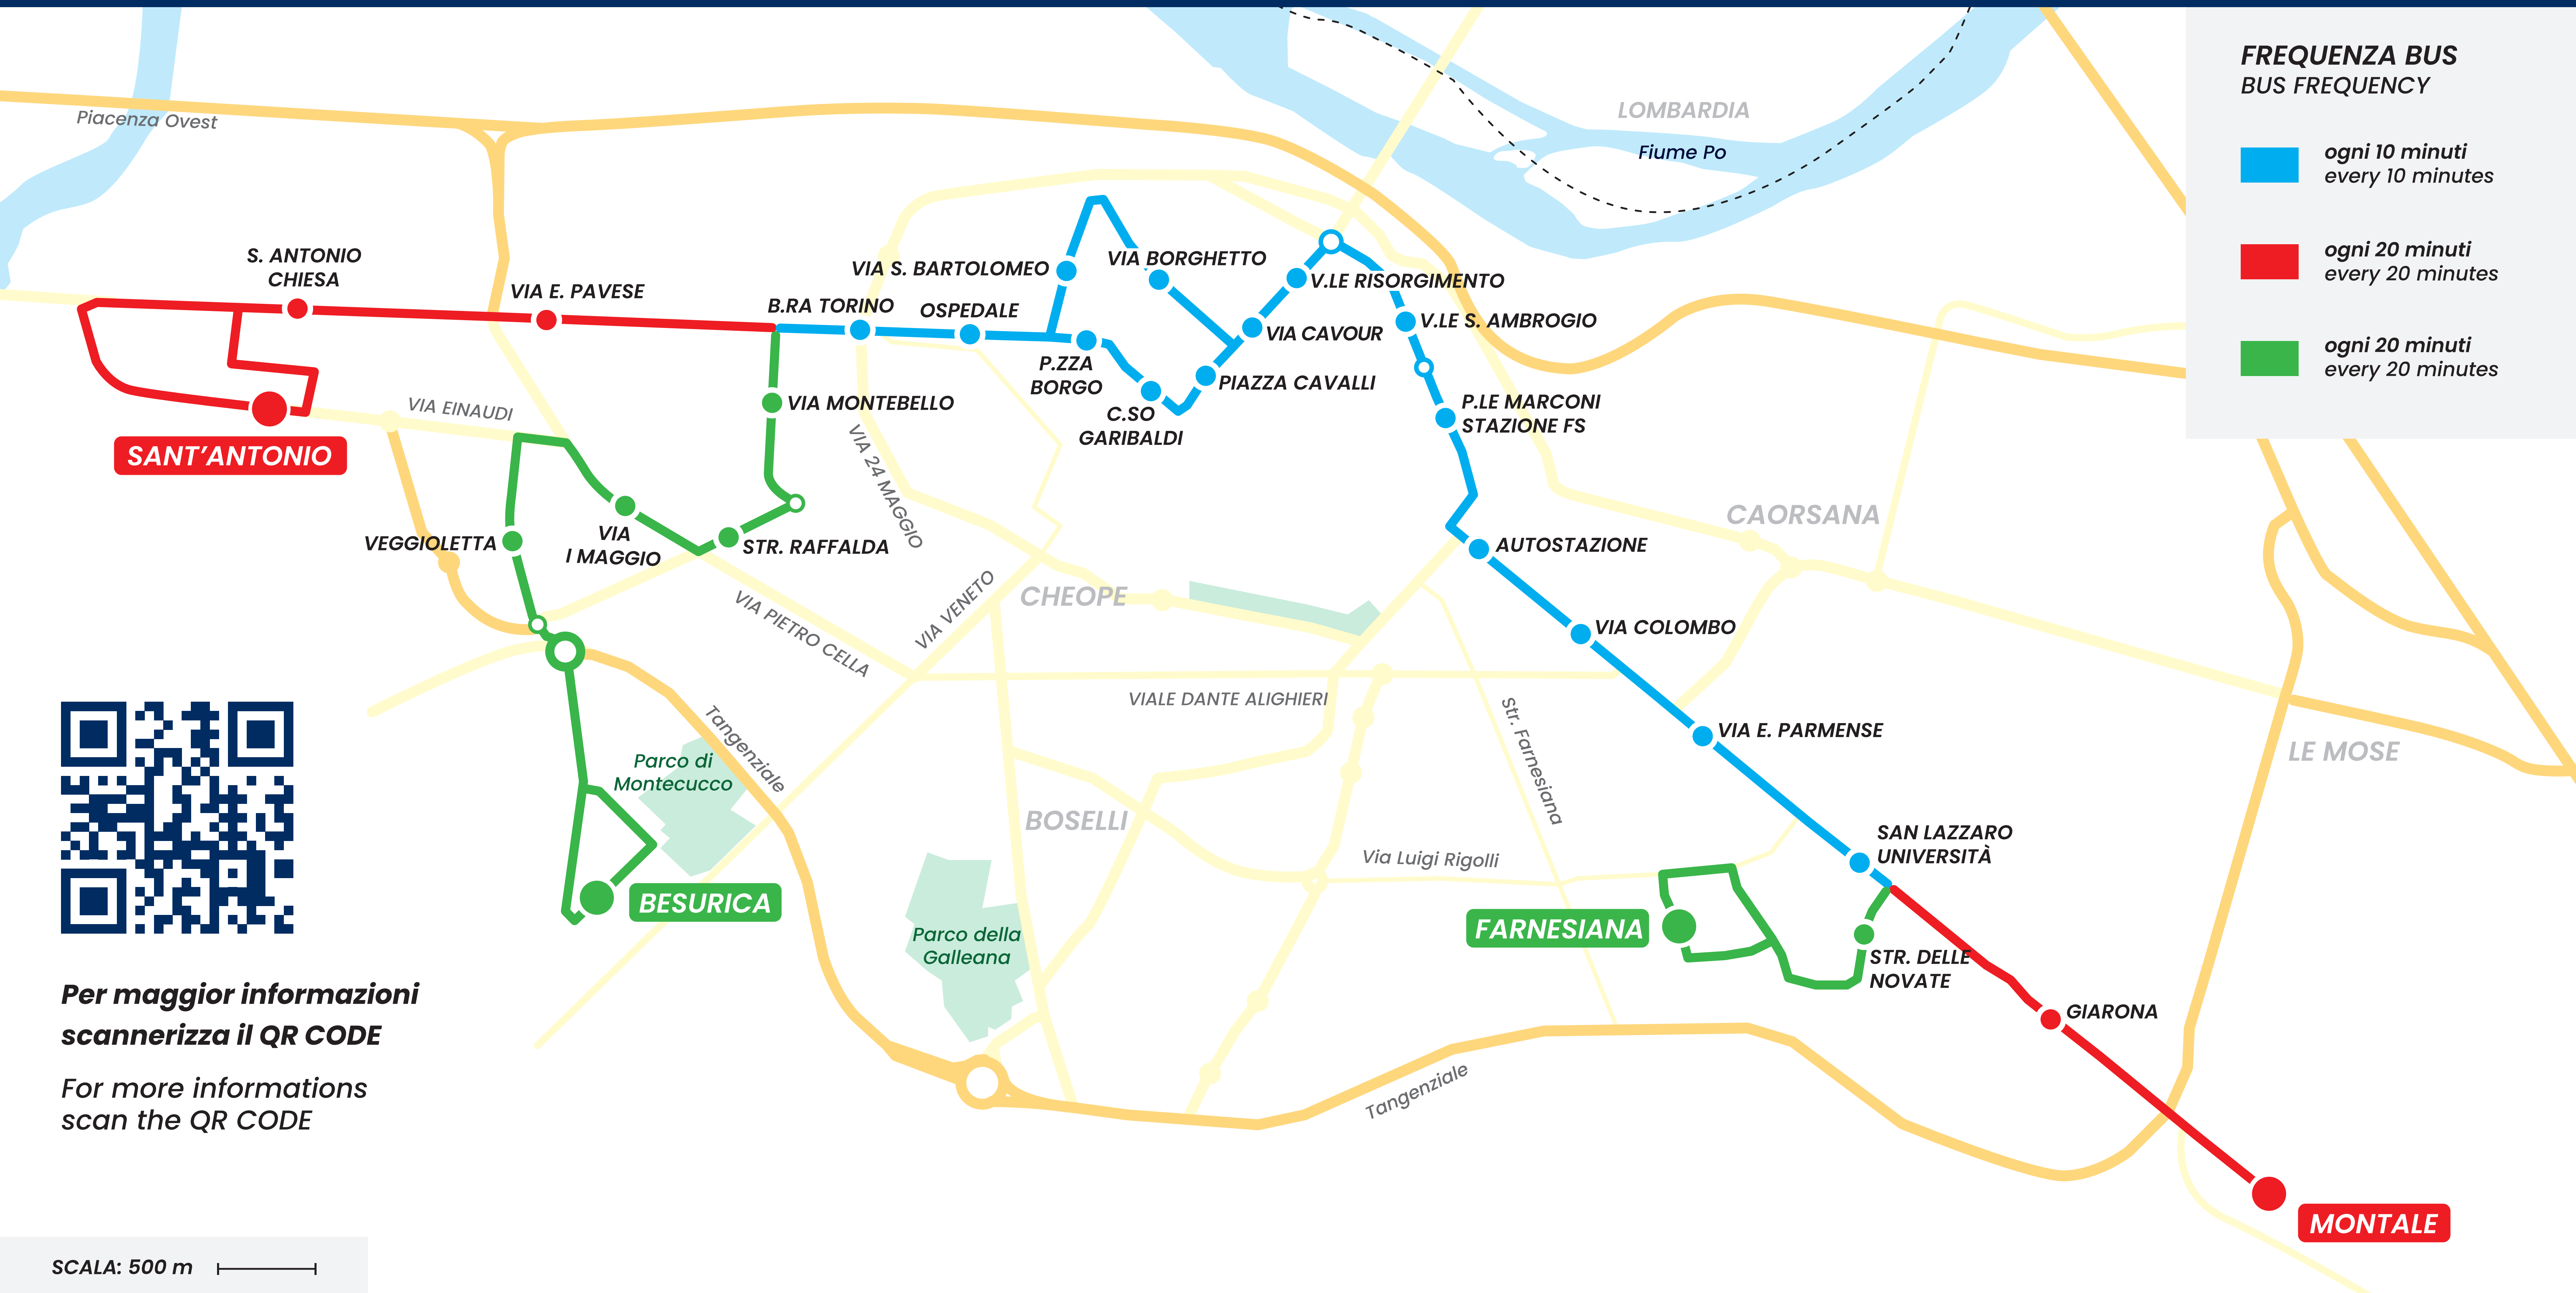

LINEE METROBUS PIACENZA

METROBUS LINES OF PIACENZA

Per maggior informazioni
scannerizza il QR CODE

For more informations
scan the QR CODE

SCALA: 500 m

setaweb.it

334 219 4058

Numero Ripartito
840 000 216